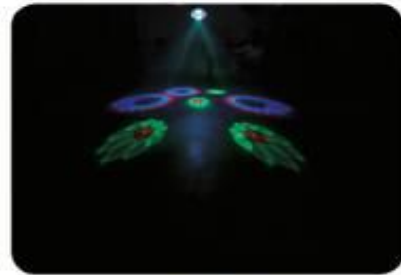

# LED Multi Flower

Grosser starker LED-Effekt für grosse Räume.

Kann musikgesteuert, im Automatik-Modus (Master/Slave) oder DMX-gesteuert betrieben werden

- 280 rote LED, 63 grüne LED, 126 blaue LED
- individuelle Farbkontrolle
- eingebautes Automatikprogramm via Master/Slave
- DMX 512 steuerbar
- elektronischer Dimmer 0-100%
- Strobo-Effekt
- Farbmischung
- Eingebautes Mikrofon
- Stromversorgung 220/240 Volt / 50 Hz
- Abmessungen: 30 x 28 x 28 cm
- Gewicht: 5.5 kg