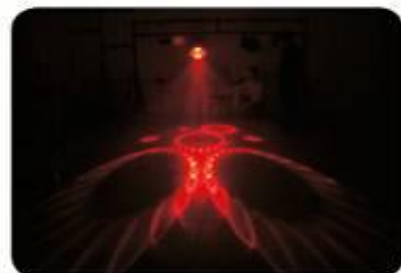

# LED Multi Flower

Grosser starker LED-Effekt für grosse Räume.

Kann musikgesteuert, im Automatik-Modus (Master/Slave) oder DMX-gesteuert betrieben werden

- 280 rote LED, 63 grüne LED, 126 blaue LED
- individuelle Farbkontrolle
- eingebautes Automatikprogramm via Master/Slave
- DMX 512 steuerbar
- elektronischer Dimmer 0-100%
- Strobo-Effekt
- Farbmischung
- Eingebautes Mikrofon
- Stromversorgung 220/240 Volt / 50 Hz
- Abmessungen: 30 x 28 x 28 cm
- Gewicht: 5.5 kg